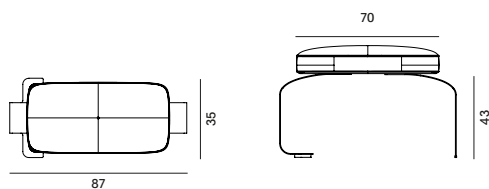

modulo seduta M

schienale monofacciale S - solo per modulo Curve

schienale monofacciale M - solo per modulo Curve

Accessori

tavolino con gambe curve per aggancio sul modulo seduta
area senza schienale (laterale)

Bracciolo light
con gambe curve per aggancio sul modulo seduta
area senza schienale (laterale)

tavolino con gamba dritta per aggancio sul modulo seduta
in posizione centrale (tra i due moduli)

Bracciolo light
con gambe dritta per aggancio sul modulo seduta
in posizione centrale (tra i due moduli)