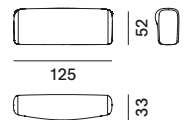

modulo seduta L - profondo

modulo seduta XL

schienale monofacciale L85
solo per modulo Island

schienale monofacciale L125
solo per modulo Island

schienale monofacciale L170
solo per modulo Island

schienale bifacciale L85
solo per modulo Island

schienale bifacciale L125
solo per modulo Island

schienale bifacciale L170
solo per modulo Island

bracciolo monofacciale L85

bracciolo monofacciale
profondo L125

bracciolo bifacciale L85

Cosy Curve

modulo seduta S