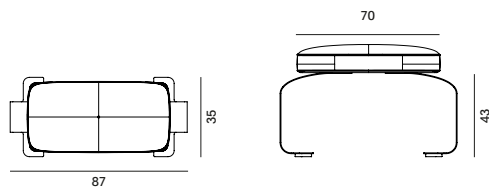

modulo seduta M

schienale monofacciale S - solo per modulo Curve

schienale monofacciale M - solo per modulo Curve

Accessori

tavolino con gambe curve per aggancio sul modulo seduta
area senza schienale (laterale)

Bracciolo light
con gambe curve per aggancio sul modulo seduta
area senza schienale (laterale)

tavolino con gamba dritta per aggancio sul modulo seduta
in posizione centrale (tra i due moduli)

Bracciolo light
con gambe dritta per aggancio sul modulo seduta
in posizione centrale (tra i due moduli)